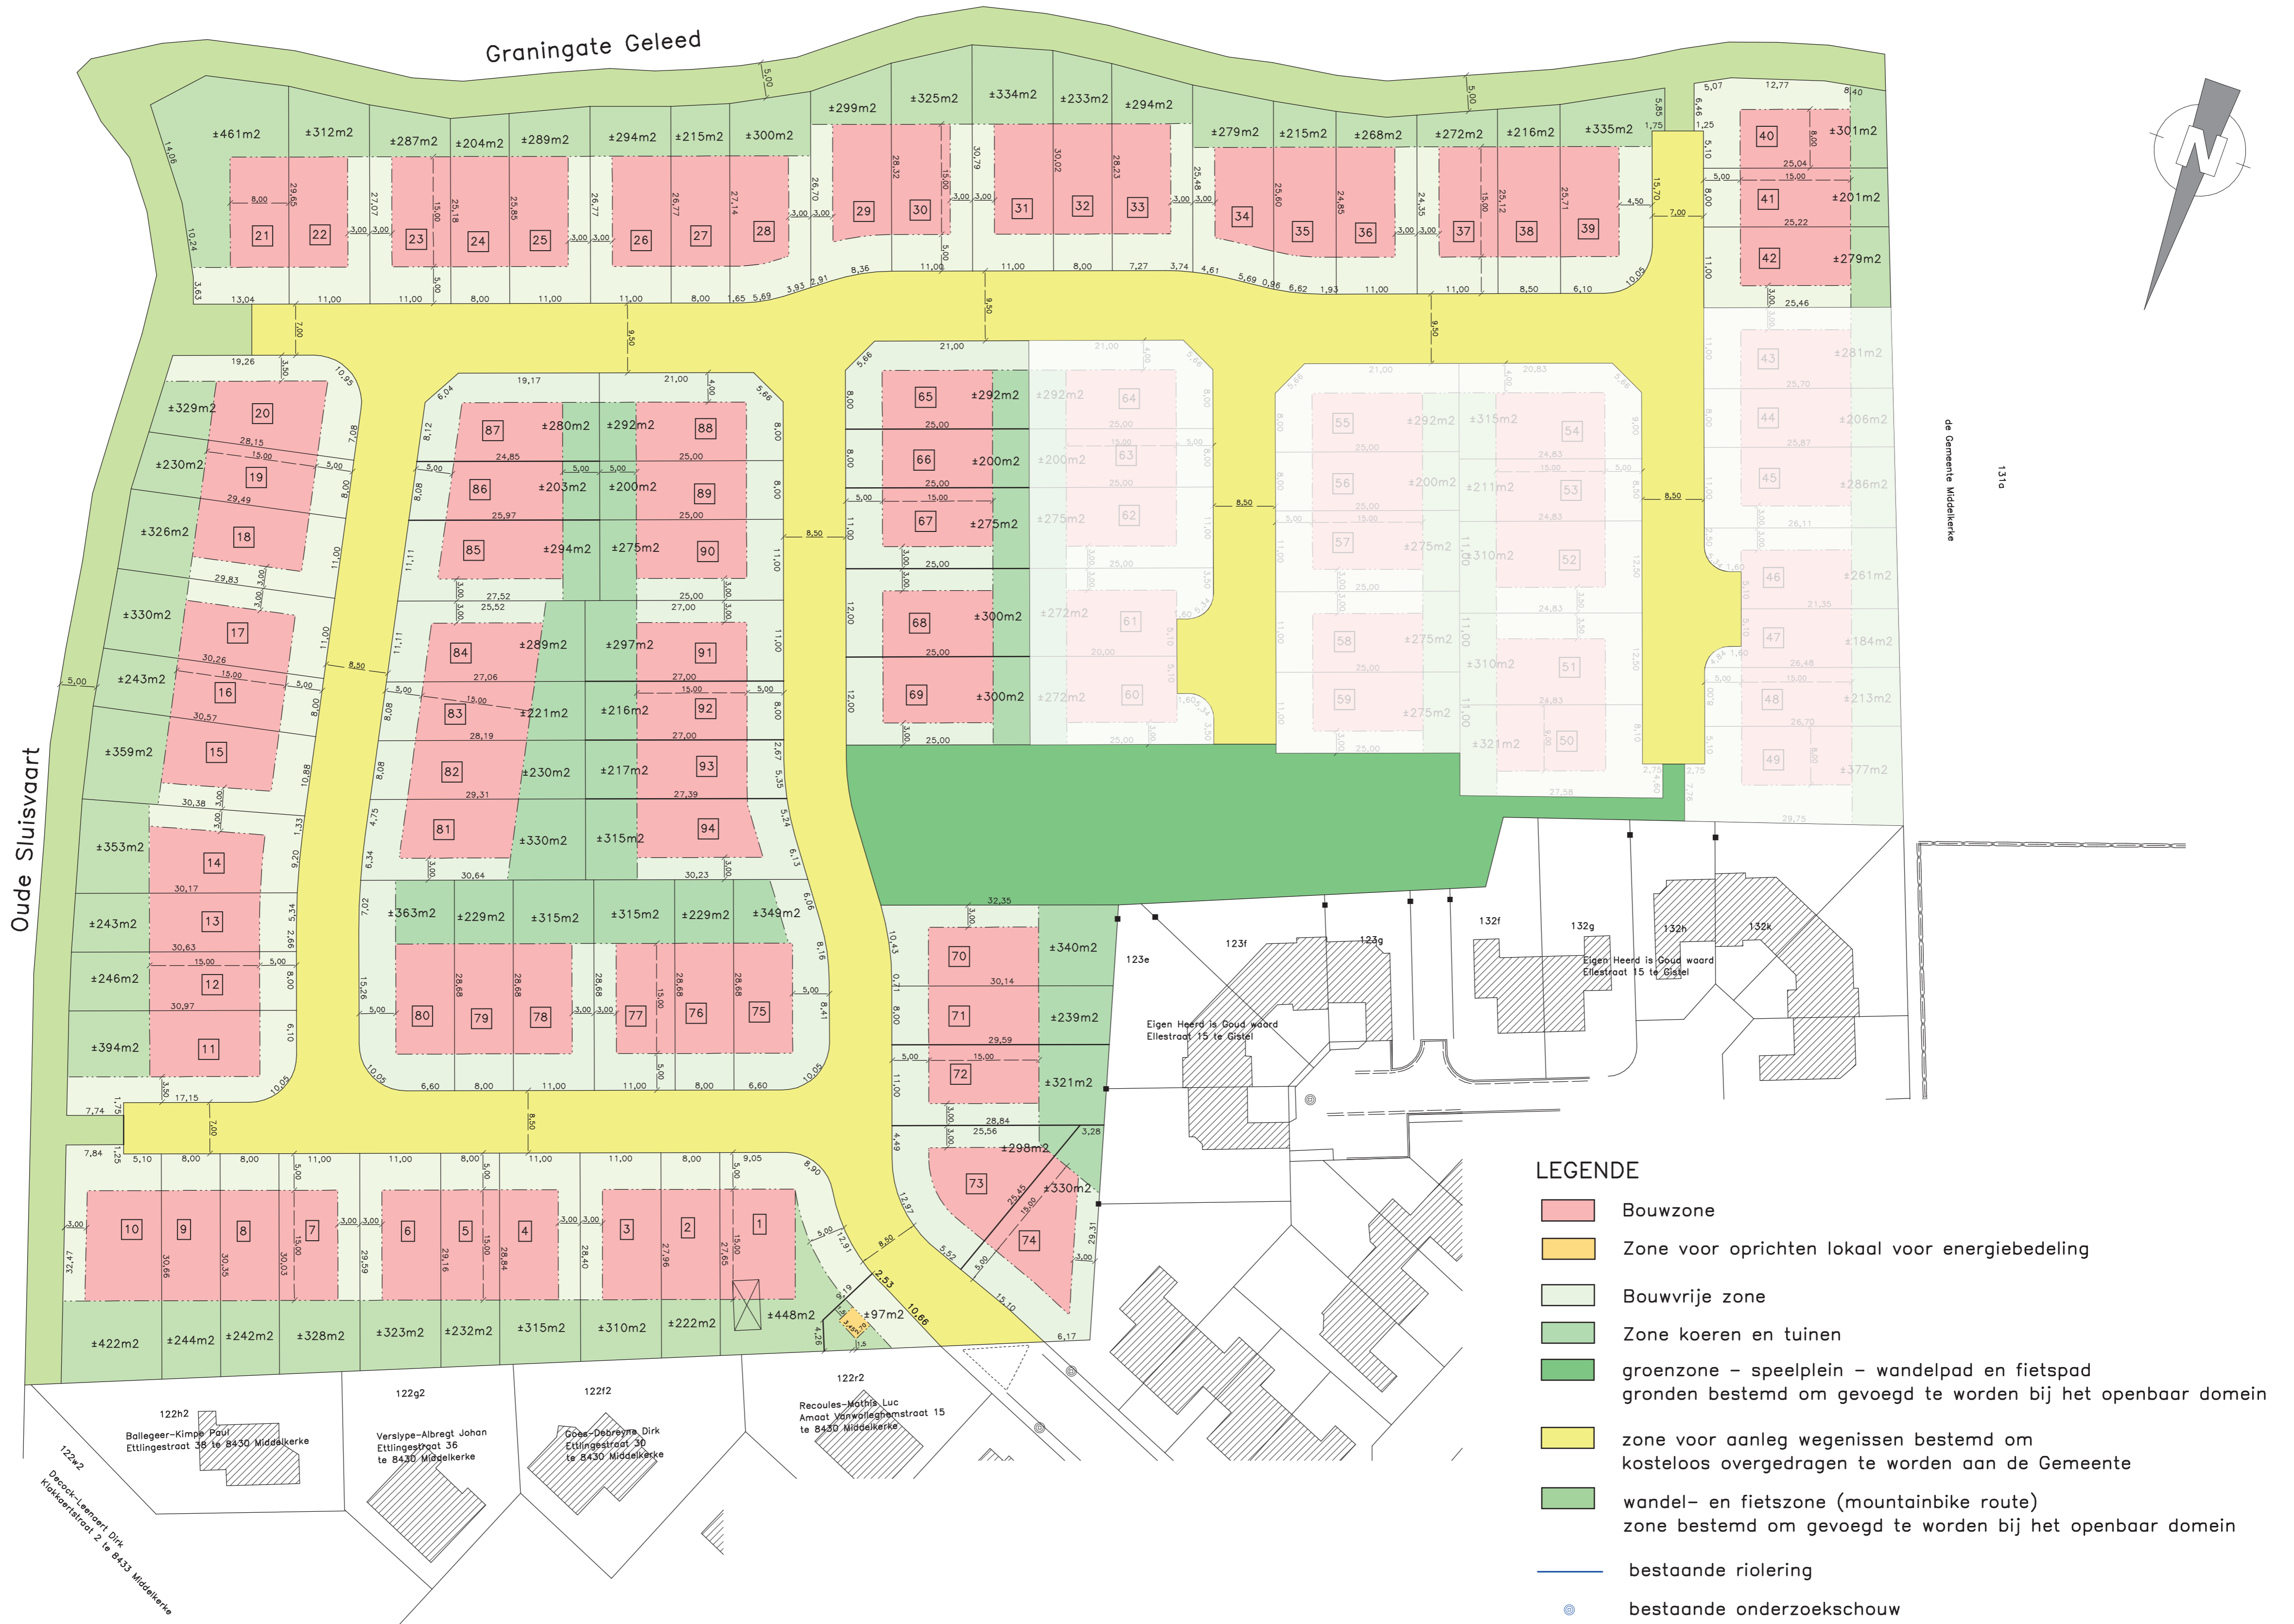

Graningate Geleed

LEGENDE

- Bouwzone
- Zone voor oprichten lokaal voor energiebedeling
- Bouwrij zone
- Zone koeren en tuinen
- groenzone – speelplein – wandelpad en fietspad
gronden bestemd om gevoegd te worden bij het openbaar domein
- zone voor aanleg wegenissen bestemd om
kosteloos overgedragen te worden aan de Gemeente
- wandel- en fietszone (mountainbike route)
zone bestemd om gevoegd te worden bij het openbaar domein
- bestaande riolering
- bestaande onderzoekschouw

oppervlakte groenzone : 4.115m²