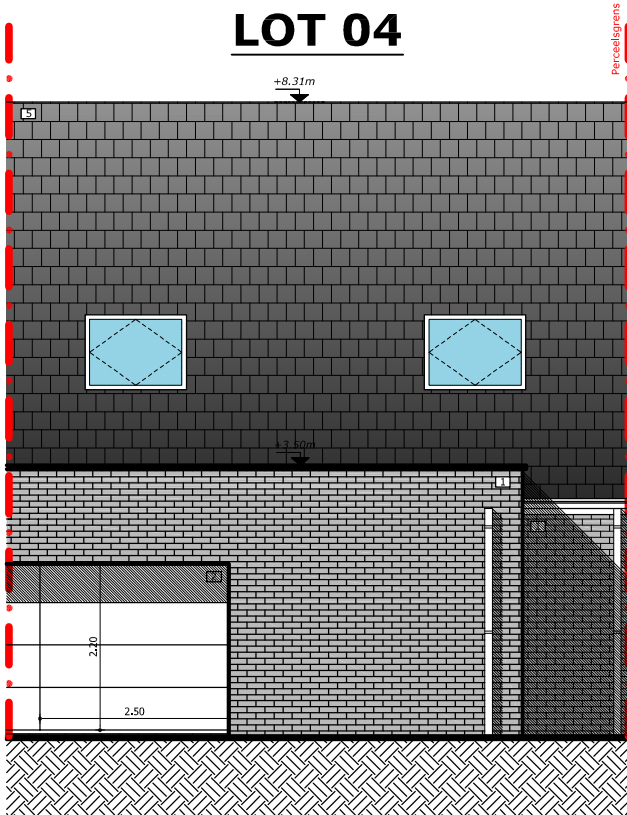

MATERIALEN

LOT 04

+8.31m

Perceelsgrens

VOORGEVEL

SCHAAL 1:100