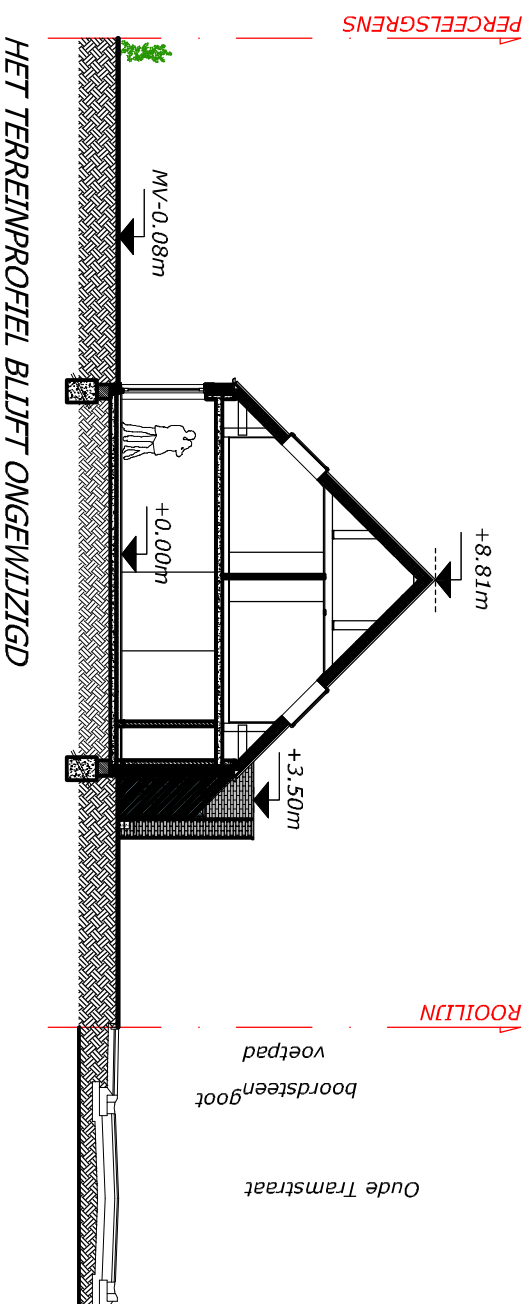

HET BOUWEN VAN 6 GEKOPPELDE EENGEZINSWONINGEN
Oude tramstraat LOT 1-6
te Bredene
Afd 2 SEC. C nrs. 0628x2, 0631r, 0632y en 0634t02
hellend/ plat dak, 2 bouwlagen

TERREINPROFIEL

0 1 2 3 4 5 SCHAAAL 1:200