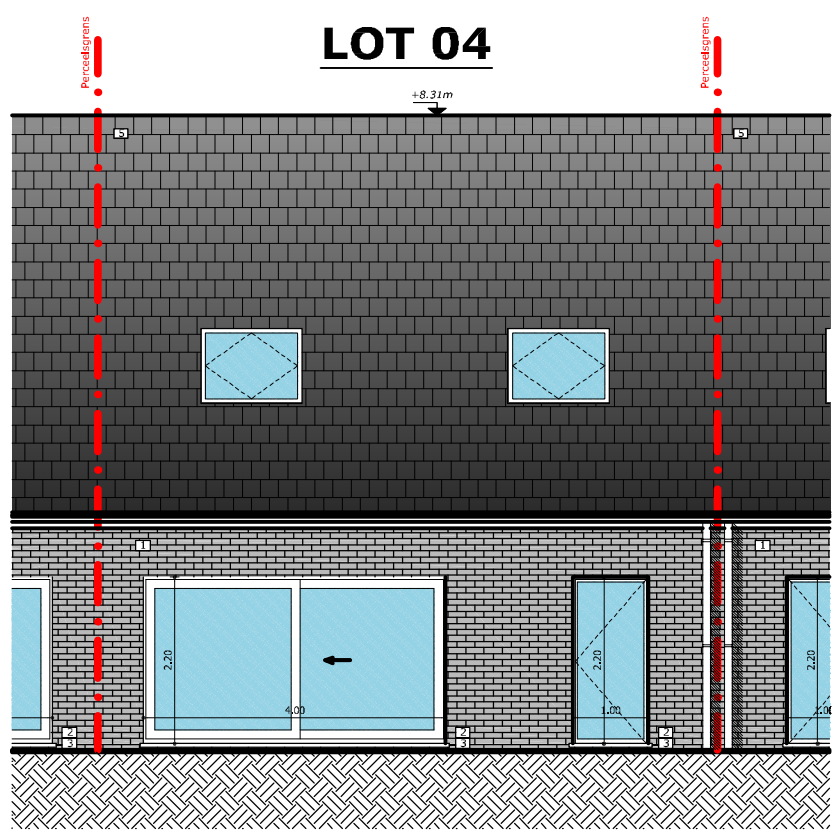

MATERIALEN	
	Gevelsteen: forum branco genuanceerd (kleur: grijs/zwart)
	Schrijfwerk: PVC (kleur: antraciet)
	Dorpels: Blauwe hardsteen
	Gaten & afvoeren: ZNK
	Daktegels: Koranic Nijson (kleur: antraciet)

LOT 04

+8.31m

ACHTERGEVEL SCHAAL 1:100